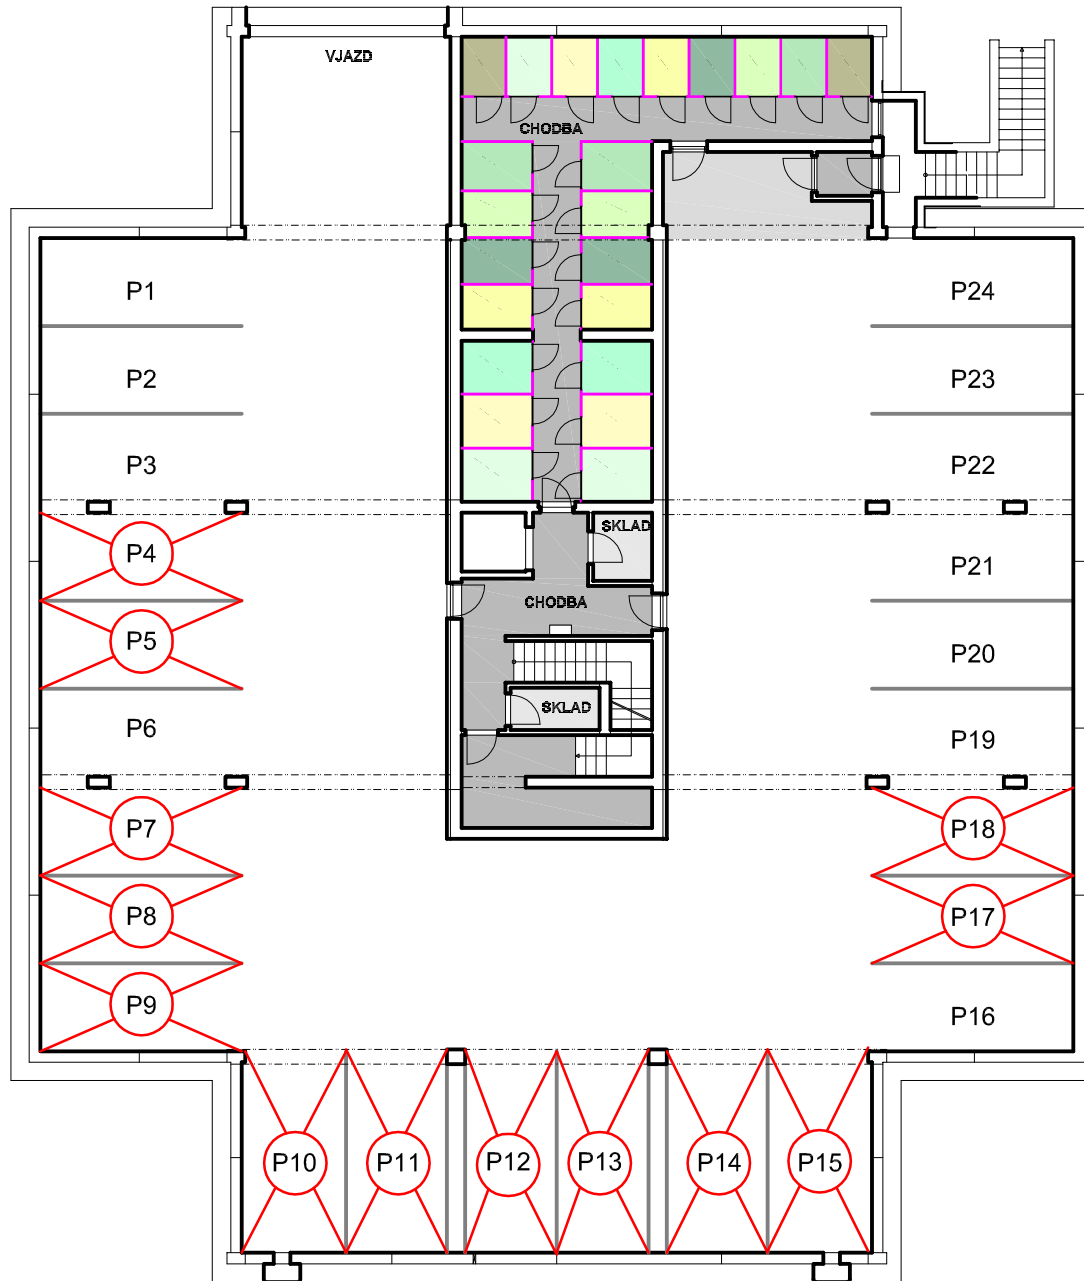

GARÁŽOVÉ STÁTIA

AD IX/X - Ružová 2A

POLOHA OBJEKTU V AREÁLY

POLOHA A OZNAČENIE BYTOV NA PODLAŽÍ

LEGENDA

MIERKA 1:200